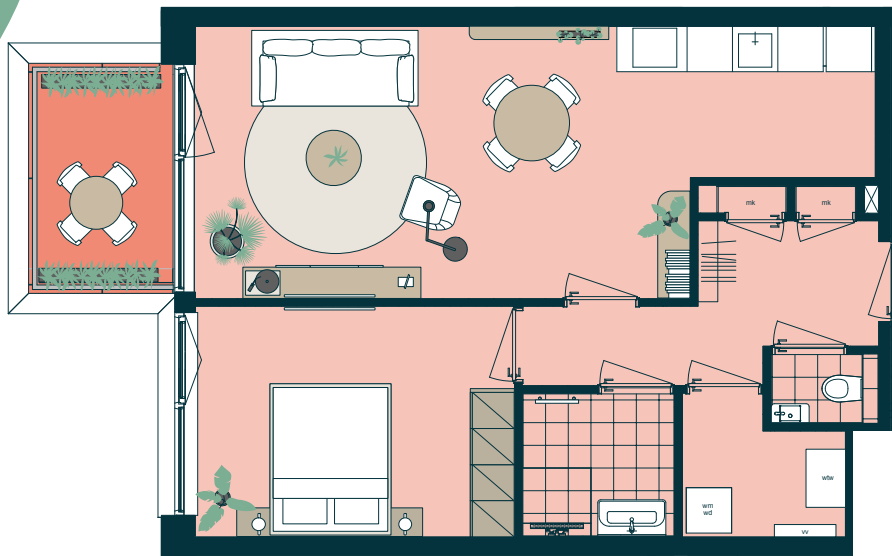

0 1 2 3 4 5 m

Aan deze sfeerplattegrond kunnen geen rechten worden ontleend. In de technische tekening staat de exacte uitvoering van de keuken, de badkamer en het toilet.

DE FAAM

WONINGTYPE

A3.Z.08

MUNTKANTOOR

- 2^E VERDIEPING
- 2 KAMERS
- 60 M² (GBO)
- 1 BALKON 6M² – WEST